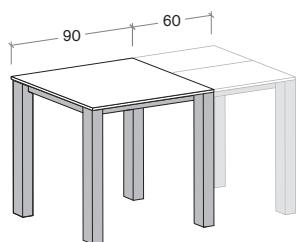

LIONE table

Tavolo allungabile con allunga a libro da 60 cm

Extending table with 60 cm butterfly leaf

LIONE SMALL

SMALL LIONE

misure L x H x P cm /
dimensions W x H x D cm

90 × 75,6 × 90

misure aperto L x H x P cm /
dimensions when open: W x H x D cm

150 × 75,6 × 90

Tavolo allungabile con 2 allunghe da 50 cm

extending table with two 50 cm extension leaves

LIONE LARGE

LARGE LIONE

misure L x H x P cm /
dimensions W x H x D cm

120 × 75,6 × 90

misure aperto L x H x P cm /
dimensions when open: W x H x D cm

220 × 75,6 × 90