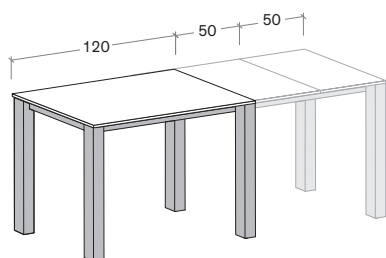

LIONE table

Tavolo allungabile con allunga a libro da 60 cm

Extending table with 60 cm butterfly leaf

LIONE SMALL

SMALL LIONE

misure L x H x P cm /
dimensions W x H x D cm

90 × 75,6 × 90

misure aperto L x H x P cm /
dimensions when open: W x H x D cm

150 × 75,6 × 90

Tavolo allungabile con 2 allunghe da 50 cm

extending table with two 50 cm extension leaves

LIONE LARGE

LARGE LIONE

misure L x H x P cm /
dimensions W x H x D cm

120 × 75,6 × 90

misure aperto L x H x P cm /
dimensions when open: W x H x D cm

220 × 75,6 × 90