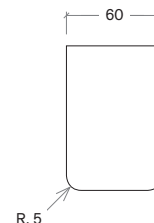

misure L x H x P cm /
dimensions W x H x D cm

80 × max 92,5 × 80
100 × max 92,5 × 80
120 × max 92,5 × 80