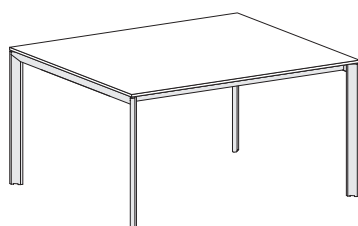

Piano in vetro
Glass top

misure L x H x P cm /
dimensions W x H x D cm

140 x 75 x 60
160 x 75 x 60
180 x 75 x 60

misure L x H x P cm /
dimensions W x H x D cm

140 x 75,2 x 60
160 x 75,2 x 60
180 x 75,2 x 60

misure L x H x P cm /
dimensions W x H x D cm

120 x 75 x 80
140 x 75 x 80
160 x 75 x 80
180 x 75 x 80
200 x 75 x 80

misure L x H x P cm /
dimensions W x H x D cm

140 x 75,2 x 80
160 x 75,2 x 80
180 x 75,2 x 80
200 x 75,2 x 80

misure L x H x P cm /
dimensions W x H x D cm

140 x 75 x 100
160 x 75 x 100
180 x 75 x 100
200 x 75 x 100

misure L x H x P cm /
dimensions W x H x D cm

120 x 75,2 x 100
180 x 75,2 x 100
200 x 75,2 x 100

misure L x H x P cm /
dimensions W x H x D cm

120 x 75 x 120
140 x 75 x 120
160 x 75 x 120
180 x 75 x 120
200 x 75 x 120

misure L x H x P cm /
dimensions W x H x D cm

120 x 75,2 x 120
180 x 75,2 x 120
200 x 75,2 x 120

Le informazioni contenute nelle presenti schede tecniche sono indicative. Eventuali differenze con il listino in vigore non costituiscono motivo di contestazione.
The information given in this technical sheet are indicative. Any discrepancies with the price list currently in force cannot be cause for complaint.