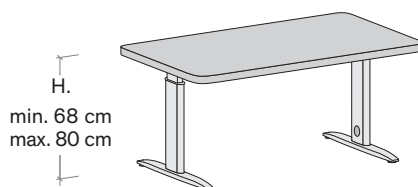

Sp. 3 cm
3cm-thick

Sp. 5 cm
5cm-thick

misure L x H x P cm /
dimensions W x H x D cm

140 × max 80 × 80
160 × max 80 × 80
180 × max 80 × 80
200 × max 80 × 80

Sp. 3 cm
3cm-thick

Sp. 5 cm
5cm-thick

misure L x H x P cm /
dimensions W x H x D cm

140 × max 80 × 80
160 × max 80 × 80
180 × max 80 × 80
200 × max 80 × 80

Sp. 3 cm
3cm-thick

Sp. 5 cm
5cm-thick

misure L x H x P cm /
dimensions W x H x D cm

140 × max 80 × 80
160 × max 80 × 80
180 × max 80 × 80
200 × max 80 × 80

Piano in vetro
Glass top

misure L x H x P cm /
dimensions W x H x D cm

140 x 75 x 60
160 x 75 x 60
180 x 75 x 60

misure L x H x P cm /
dimensions W x H x D cm

140 x 75,2 x 60
160 x 75,2 x 60
180 x 75,2 x 60

misure L x H x P cm /
dimensions W x H x D cm

120 x 75 x 80
140 x 75 x 80
160 x 75 x 80
180 x 75 x 80
200 x 75 x 80

misure L x H x P cm /
dimensions W x H x D cm

140 x 75,2 x 80
160 x 75,2 x 80
180 x 75,2 x 80
200 x 75,2 x 80