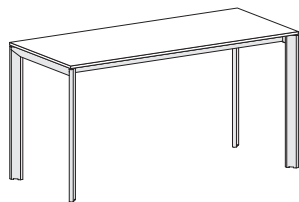

Sp. 3 cm
3cm-thick

Sp. 5 cm
5cm-thick

misure L x H x P cm /
dimensions W x H x D cm

80 × max 92,5 × 80
100 × max 92,5 × 80
120 × max 92,5 × 80

Scrivanie sp. 1,2 cm

1,2cm-thick desks

cinquanta3

Piano in nobilitato
Foil-wrapped top

Piano in vetro
Glass top

misure L x H x P cm /
dimensions W x H x D cm

140 x 75 x 60
160 x 75 x 60
180 x 75 x 60

misure L x H x P cm /
dimensions W x H x D cm

140 x 75,2 x 60
160 x 75,2 x 60
180 x 75,2 x 60

misure L x H x P cm /
dimensions W x H x D cm

120 x 75 x 80
140 x 75 x 80
160 x 75 x 80
180 x 75 x 80
200 x 75 x 80

misure L x H x P cm /
dimensions W x H x D cm

140 x 75,2 x 80
160 x 75,2 x 80
180 x 75,2 x 80
200 x 75,2 x 80

misure L x H x P cm /
dimensions W x H x D cm

140 x 75 x 100
160 x 75 x 100
180 x 75 x 100
200 x 75 x 100

misure L x H x P cm /
dimensions W x H x D cm

120 x 75,2 x 100
180 x 75,2 x 100
200 x 75,2 x 100

misure L x H x P cm /
dimensions W x H x D cm