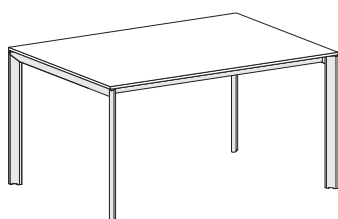

Sp. 3 cm
3cm-thick

Sp. 5 cm
5cm-thick

misure L x H x P cm /
dimensions W x H x D cm

80 × max 92,5 × 80
100 × max 92,5 × 80
120 × max 92,5 × 80

Scrivanie sp. 1,2 cm

1,2cm-thick desks

cinquanta3

Piano in nobilitato
Foil-wrapped top

Piano in vetro
Glass top

misure L x H x P cm /
dimensions W x H x D cm

140 x 75 x 60
160 x 75 x 60
180 x 75 x 60

misure L x H x P cm /
dimensions W x H x D cm

140 x 75,2 x 60
160 x 75,2 x 60
180 x 75,2 x 60

misure L x H x P cm /
dimensions W x H x D cm

120 x 75 x 80
140 x 75 x 80
160 x 75 x 80
180 x 75 x 80
200 x 75 x 80

misure L x H x P cm /
dimensions W x H x D cm

140 x 75,2 x 80
160 x 75,2 x 80
180 x 75,2 x 80
200 x 75,2 x 80

misure L x H x P cm /
dimensions W x H x D cm

140 x 75 x 100
160 x 75 x 100
180 x 75 x 100
200 x 75 x 100

misure L x H x P cm /
dimensions W x H x D cm

120 x 75,2 x 100
180 x 75,2 x 100
200 x 75,2 x 100

misure L x H x P cm /
dimensions W x H x D cm