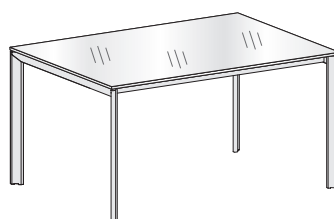

Piano in vetro
Glass top

misure L x H x P cm /
dimensions W x H x D cm

140 x 75 x 60
160 x 75 x 60
180 x 75 x 60

misure L x H x P cm /
dimensions W x H x D cm

140 x 75,2 x 60
160 x 75,2 x 60
180 x 75,2 x 60

misure L x H x P cm /
dimensions W x H x D cm

120 x 75 x 80
140 x 75 x 80
160 x 75 x 80
180 x 75 x 80
200 x 75 x 80

misure L x H x P cm /
dimensions W x H x D cm

140 x 75,2 x 80
160 x 75,2 x 80
180 x 75,2 x 80
200 x 75,2 x 80

misure L x H x P cm /
dimensions W x H x D cm

140 x 75 x 100
160 x 75 x 100
180 x 75 x 100
200 x 75 x 100

misure L x H x P cm /
dimensions W x H x D cm

120 x 75,2 x 100
180 x 75,2 x 100
200 x 75,2 x 100

misure L x H x P cm /
dimensions W x H x D cm

120 x 75 x 120
140 x 75 x 120
160 x 75 x 120
180 x 75 x 120
200 x 75 x 120

misure L x H x P cm /
dimensions W x H x D cm

120 x 75,2 x 120
180 x 75,2 x 120
200 x 75,2 x 120

Le informazioni contenute nelle presenti schede tecniche sono indicative. Eventuali differenze con il listino in vigore non costituiscono motivo di contestazione.
The information given in this technical sheet are indicative. Any discrepancies with the price list currently in force cannot be cause for complaint.