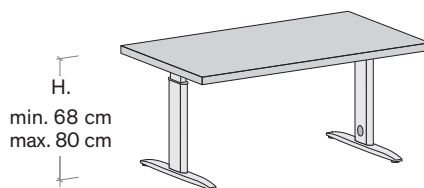

Sp. 3 cm
3cm-thick

Sp. 5 cm
5cm-thick

misure L x H x P cm /
dimensions W x H x D cm

140 × max 80 × 80
160 × max 80 × 80
180 × max 80 × 80
200 × max 80 × 80

Sp. 3 cm
3cm-thick

Sp. 5 cm
5cm-thick

misure L x H x P cm /
dimensions W x H x D cm

140 × max 80 × 80
160 × max 80 × 80
180 × max 80 × 80
200 × max 80 × 80

Sp. 3 cm
3cm-thick

Sp. 5 cm
5cm-thick

misure L x H x P cm /
dimensions W x H x D cm

140 × max 80 × 80
160 × max 80 × 80
180 × max 80 × 80
200 × max 80 × 80

Piano in vetro
Glass top

misure L x H x P cm /
dimensions W x H x D cm

140 x 75 x 60
160 x 75 x 60
180 x 75 x 60

misure L x H x P cm /
dimensions W x H x D cm

140 x 75,2 x 60
160 x 75,2 x 60
180 x 75,2 x 60

misure L x H x P cm /
dimensions W x H x D cm

120 x 75 x 80
140 x 75 x 80
160 x 75 x 80
180 x 75 x 80
200 x 75 x 80

misure L x H x P cm /
dimensions W x H x D cm

140 x 75,2 x 80
160 x 75,2 x 80
180 x 75,2 x 80
200 x 75,2 x 80