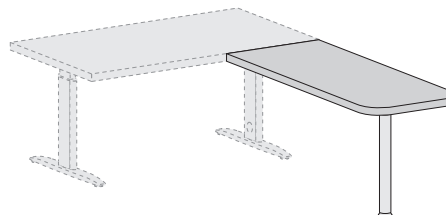

140 × max 80 × 80
160 × max 80 × 80
180 × max 80 × 80
200 × max 80 × 80

Sp. 3 cm
3cm-thick

Sp. 5 cm
5cm-thick

misure L x H x P cm /
dimensions W x H x D cm

140 × max 80 × 80
160 × max 80 × 80
180 × max 80 × 80
200 × max 80 × 80

Sp. 3 cm
3cm-thick

Sp. 5 cm
5cm-thick

misure L x H x P cm /
dimensions W x H x D cm

80 × max 92,5 × 80
100 × max 92,5 × 80
120 × max 92,5 × 80

Scrivanie sp. 1,2 cm

1,2cm-thick desks

cinquanta3

Piano in nobilitato
Foil-wrapped top

Piano in vetro
Glass top

misure L x H x P cm /
dimensions W x H x D cm

140 x 75 x 60
160 x 75 x 60
180 x 75 x 60

misure L x H x P cm /
dimensions W x H x D cm

140 x 75,2 x 60
160 x 75,2 x 60
180 x 75,2 x 60

misure L x H x P cm /
dimensions W x H x D cm

120 x 75 x 80
140 x 75 x 80
160 x 75 x 80
180 x 75 x 80
200 x 75 x 80

misure L x H x P cm /
dimensions W x H x D cm

140 x 75,2 x 80
160 x 75,2 x 80
180 x 75,2 x 80
200 x 75,2 x 80