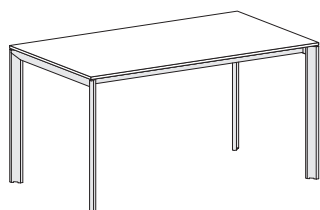

Sp. 3 cm
3cm-thick

Sp. 5 cm
5cm-thick

misure L x H x P cm /
dimensions W x H x D cm

80 × max 92,5 × 80
100 × max 92,5 × 80
120 × max 92,5 × 80

Scrivanie sp. 1,2 cm

1,2cm-thick desks

cinquanta3

Piano in nobilitato
Foil-wrapped top

Piano in vetro
Glass top

misure L x H x P cm /
dimensions W x H x D cm

140 x 75 x 60
160 x 75 x 60
180 x 75 x 60

misure L x H x P cm /
dimensions W x H x D cm

140 x 75,2 x 60
160 x 75,2 x 60
180 x 75,2 x 60

misure L x H x P cm /
dimensions W x H x D cm

120 x 75 x 80
140 x 75 x 80
160 x 75 x 80
180 x 75 x 80
200 x 75 x 80

misure L x H x P cm /
dimensions W x H x D cm

140 x 75,2 x 80
160 x 75,2 x 80
180 x 75,2 x 80
200 x 75,2 x 80

misure L x H x P cm /
dimensions W x H x D cm

140 x 75 x 100
160 x 75 x 100
180 x 75 x 100
200 x 75 x 100

misure L x H x P cm /
dimensions W x H x D cm

120 x 75,2 x 100
180 x 75,2 x 100
200 x 75,2 x 100

misure L x H x P cm /
dimensions W x H x D cm