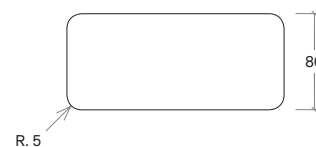

Sp. 3 cm
3cm-thick

Sp. 5 cm
5cm-thick

misure L x H x P cm /
dimensions W x H x D cm

140 × max 80 × 80
160 × max 80 × 80
180 × max 80 × 80
200 × max 80 × 80

Sp. 3 cm
3cm-thick

Sp. 5 cm
5cm-thick

misure L x H x P cm /
dimensions W x H x D cm

140 × max 80 × 80
160 × max 80 × 80
180 × max 80 × 80
200 × max 80 × 80

Sp. 3 cm
3cm-thick

Sp. 5 cm
5cm-thick

misure L x H x P cm /
dimensions W x H x D cm

140 × max 80 × 80
160 × max 80 × 80
180 × max 80 × 80
200 × max 80 × 80

Piano in vetro
Glass top

misure L x H x P cm /
dimensions W x H x D cm

140 x 75 x 60
160 x 75 x 60
180 x 75 x 60

misure L x H x P cm /
dimensions W x H x D cm

140 x 75,2 x 60
160 x 75,2 x 60
180 x 75,2 x 60

misure L x H x P cm /
dimensions W x H x D cm

120 x 75 x 80
140 x 75 x 80
160 x 75 x 80
180 x 75 x 80
200 x 75 x 80

misure L x H x P cm /
dimensions W x H x D cm

140 x 75,2 x 80
160 x 75,2 x 80
180 x 75,2 x 80
200 x 75,2 x 80