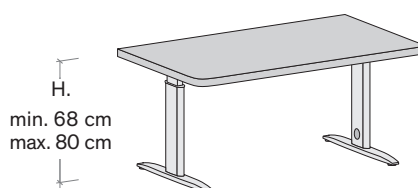

Sp. 3 cm
3cm-thick

Sp. 5 cm
5cm-thick

misure L x H x P cm /
dimensions W x H x D cm

140 × max 80 × 80
160 × max 80 × 80
180 × max 80 × 80
200 × max 80 × 80

Sp. 3 cm
3cm-thick

Sp. 5 cm
5cm-thick

misure L x H x P cm /
dimensions W x H x D cm

140 × max 80 × 80
160 × max 80 × 80
180 × max 80 × 80
200 × max 80 × 80

Sp. 3 cm
3cm-thick

Sp. 5 cm
5cm-thick

misure L x H x P cm /
dimensions W x H x D cm

140 × max 80 × 80
160 × max 80 × 80
180 × max 80 × 80
200 × max 80 × 80

Piano in vetro
Glass top

misure L x H x P cm /
dimensions W x H x D cm

140 x 75 x 60
160 x 75 x 60
180 x 75 x 60

misure L x H x P cm /
dimensions W x H x D cm

140 x 75,2 x 60
160 x 75,2 x 60
180 x 75,2 x 60

misure L x H x P cm /
dimensions W x H x D cm

120 x 75 x 80
140 x 75 x 80
160 x 75 x 80
180 x 75 x 80
200 x 75 x 80

misure L x H x P cm /
dimensions W x H x D cm

140 x 75,2 x 80
160 x 75,2 x 80
180 x 75,2 x 80
200 x 75,2 x 80