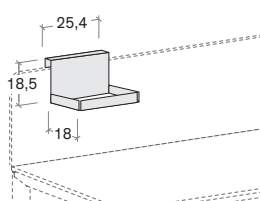

Pannello divisorio Sp. 1,8 cm
Partition screen 1,8 cm thick

misure L cm
dimensions W cm
140 / 160 / 180 / 200

Pannello divisorio laterale Sp. 1,8 cm
Side partition screen 1,8 cm thick

misure L cm
dimensions W cm
80 / 100

Pannello divisori con minigonna Sp. 1,8 cm
Partition screen with modesty panel 1,8cm-thick

misure L cm
dimensions W cm
140 / 160 / 180 / 200

Pannello divisorio per scrivania Prof. 165 - Sp. 1,8 cm
Partition screen for desk Depth 165 - 1,8 cm thick

misure L cm
dimensions W cm
140 / 160 / 180 / 200

Vassoio portacorrispondenza
Letter tray

Vassoio portaoggetti
Tidy tray

Portapenne
Pen holder