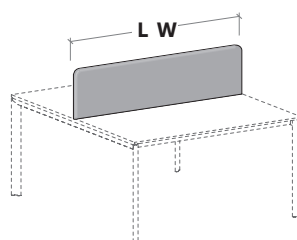

Pannello divisorio Sp. 1,8 cm
Partition screen 1,8 cm thick

misure L cm
dimensions W cm
140 / 160 / 180 / 200

Pannello divisorio laterale Sp. 1,8 cm
Side partition screen 1,8 cm thick

misure L cm
dimensions W cm
80 / 100

Pannello divisori con minigonna Sp. 1,8 cm
Partition screen with modesty panel 1,8cm-thick

misure L cm
dimensions W cm
140 / 160 / 180 / 200

Pannello divisorio per scrivania Prof. 165 - Sp. 1,8 cm
Partition screen for desk Depth 165 - 1,8 cm thick

misure L cm
dimensions W cm
140 / 160 / 180 / 200

Vassoio portacorrispondenza
Letter tray

Vassoio portaoggetti
Tidy tray

Portapenne
Pen holder