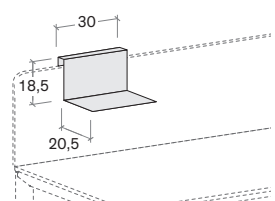

Pannello divisorio Sp. 1,8 cm
Partition screen 1,8 cm thick

misure L cm
dimensions W cm
140 / 160 / 180 / 200

Pannello divisorio laterale Sp. 1,8 cm
Side partition screen 1,8 cm thick

misure L cm
dimensions W cm
80 / 100

Pannello divisori con minigonna Sp. 1,8 cm
Partition screen with modesty panel 1,8cm-thick

misure L cm
dimensions W cm
140 / 160 / 180 / 200

Pannello divisorio per scrivania Prof. 165 - Sp. 1,8 cm
Partition screen for desk Depth 165 - 1,8 cm thick

misure L cm
dimensions W cm
140 / 160 / 180 / 200

Vassoio portacorrispondenza
Letter tray

Vassoio portaoggetti
Tidy tray

Portapenne
Pen holder