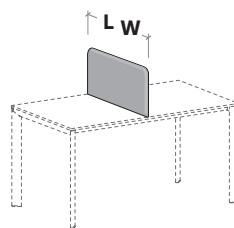

Pannello divisorio Sp. 1,8 cm
Partition screen 1,8 cm thick

misure L cm
dimensions W cm
140 / 160 / 180 / 200

Pannello divisorio laterale Sp. 1,8 cm
Side partition screen 1,8 cm thick

misure L cm
dimensions W cm
80 / 100

Pannello divisori con minigonna Sp. 1,8 cm
Partition screen with modesty panel 1,8cm-thick

misure L cm
dimensions W cm
140 / 160 / 180 / 200

Pannello divisorio per scrivania Prof. 165 - Sp. 1,8 cm
Partition screen for desk Depth 165 - 1,8 cm thick

misure L cm
dimensions W cm
140 / 160 / 180 / 200

Vassoio portacorrispondenza
Letter tray

Vassoio portaoggetti
Tidy tray

Portapenne
Pen holder