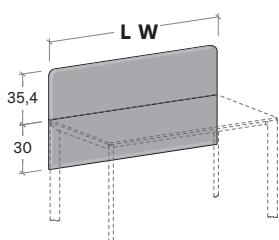

Pannello divisorio Sp. 1,8 cm
Partition screen 1,8 cm thick

misure L cm
dimensions W cm
140 / 160 / 180 / 200

Pannello divisorio laterale Sp. 1,8 cm
Side partition screen 1,8 cm thick

misure L cm
dimensions W cm
80 / 100

Pannello divisori con minigonna Sp. 1,8 cm
Partition screen with modesty panel 1,8cm-thick

misure L cm
dimensions W cm
140 / 160 / 180 / 200

Pannello divisorio per scrivania Prof. 165 - Sp. 1,8 cm
Partition screen for desk Depth 165 - 1,8 cm thick

misure L cm
dimensions W cm
140 / 160 / 180 / 200

Vassoio portacorrispondenza
Letter tray

Vassoio portaoggetti
Tidy tray

Portapenne
Pen holder