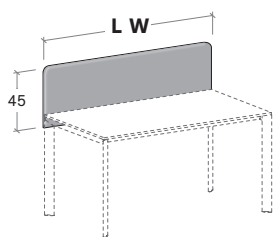

Pannello divisorio Sp. 1,8 cm
Partition screen 1,8 cm thick

misure L cm
dimensions W cm
140 / 160 / 180 / 200

Pannello divisorio laterale Sp. 1,8 cm
Side partition screen 1,8 cm thick

misure L cm
dimensions W cm
80 / 100

Pannello divisori con minigonna Sp. 1,8 cm
Partition screen with modesty panel 1,8cm-thick

misure L cm
dimensions W cm
140 / 160 / 180 / 200

Pannello divisorio per scrivania Prof. 165 - Sp. 1,8 cm
Partition screen for desk Depth 165 - 1,8 cm thick

misure L cm
dimensions W cm
140 / 160 / 180 / 200

Vassoio portacorrispondenza
Letter tray

Vassoio portaoggetti
Tidy tray

Portapenne
Pen holder